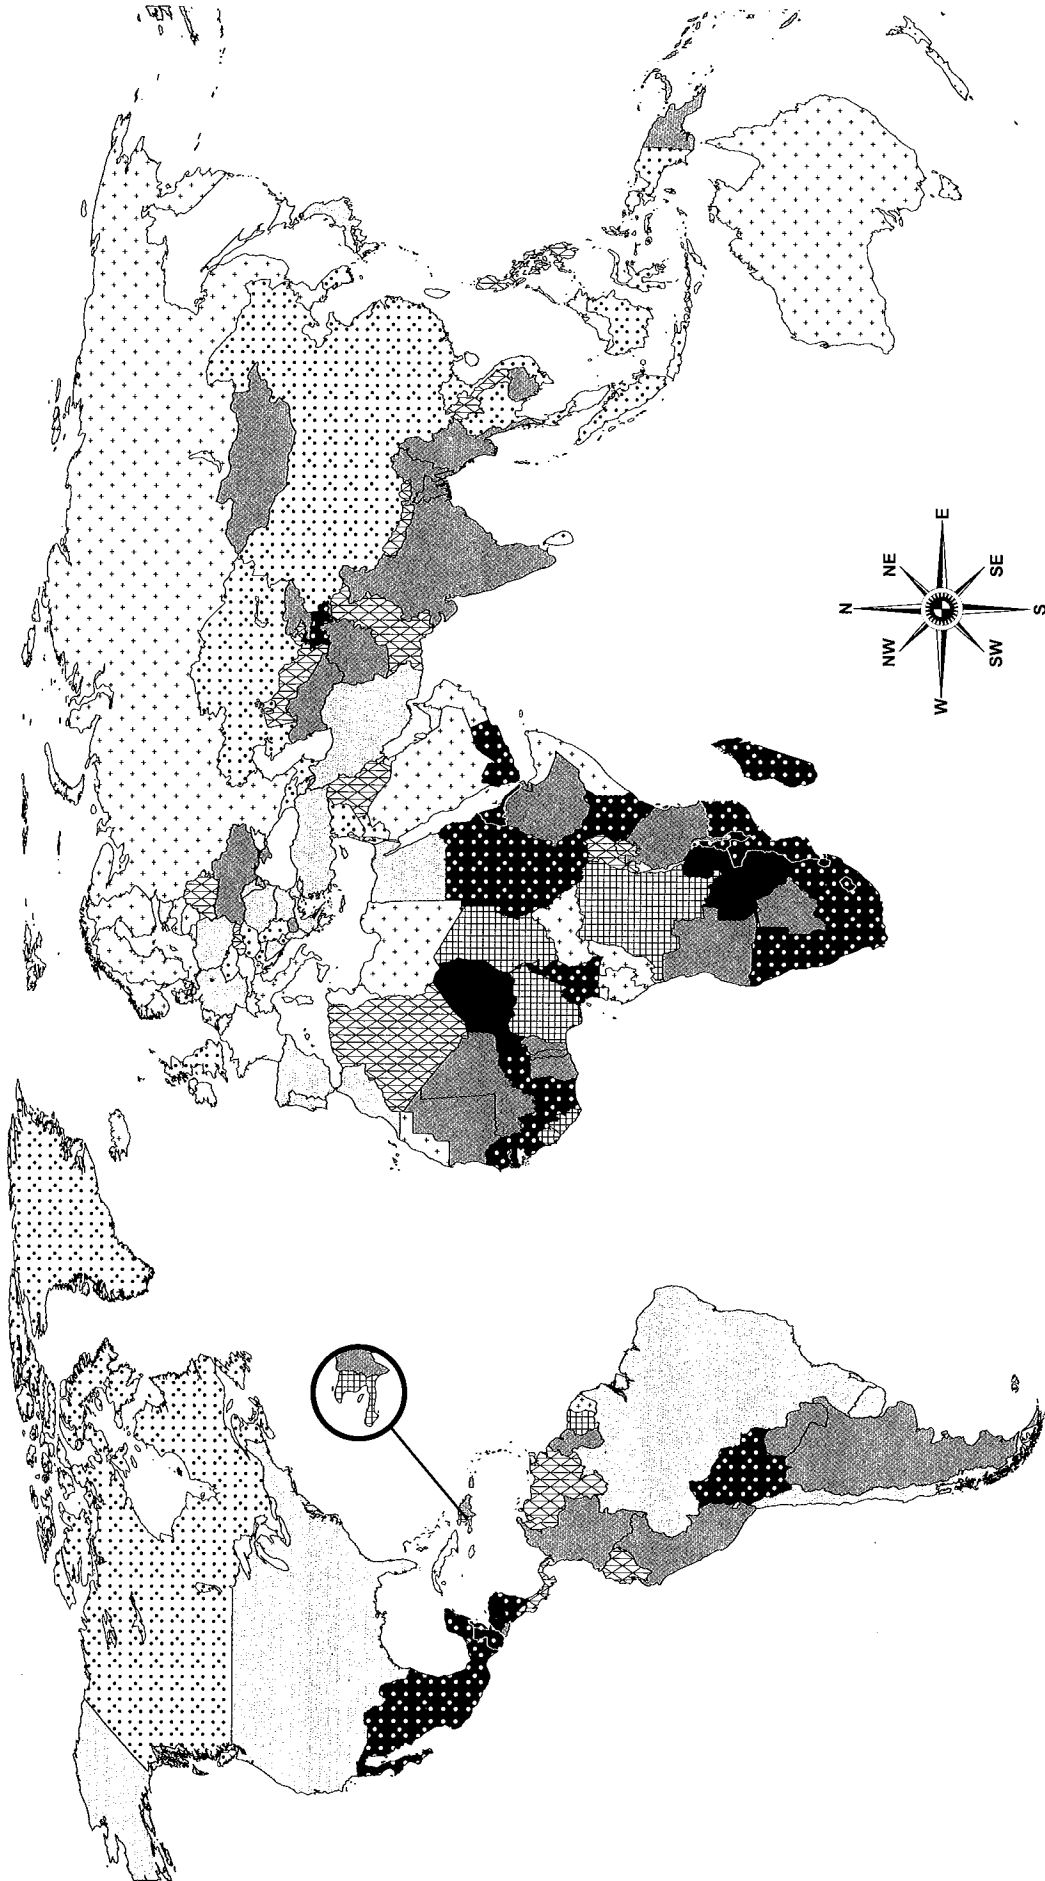

World population below poverty line

WORLD POPULATION BELOW POVERTY LINE

LEGEND
(% of population)

	= 1.0-7.9		= 15-22		= 22-29		= 29-42		= 42-56		= 56-70		= 70-84		= no data
--	-----------	--	---------	--	---------	--	---------	--	---------	--	---------	--	---------	--	-----------

Reference: Index Mundi